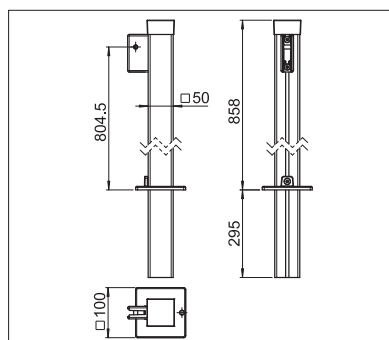

Kastenhöhe

 min. 120 cm
max. 200 cm

Ausziehlänge

 min. 100 cm
max. 400 cm

Technische Massangaben in Millimeter

Wandmontage- / Deckenmontage

Einsteckpfosten

Aufschraubpfosten