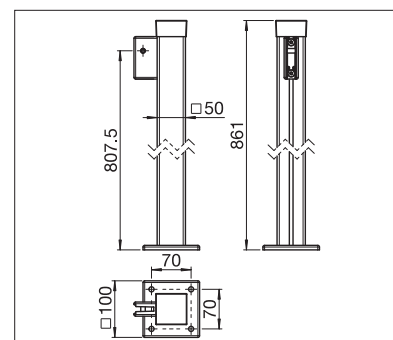

Kastenhöhe

 min. 120 cm
max. 200 cm

Ausziehlänge

 min. 100 cm
max. 400 cm

Technische Massangaben in Millimeter

Wandmontage- / Deckenmontage

Einsteckpfosten

Aufschraubpfosten