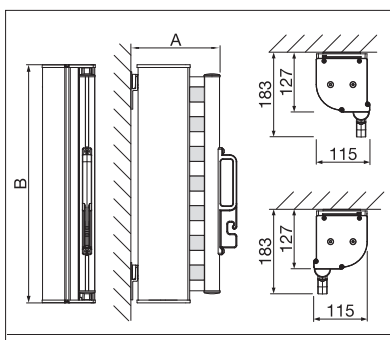

Kastenhöhe

 min. 120 cm
max. 200 cm

Ausziehlänge

 min. 100 cm
max. 400 cm

Technische Massangaben in Millimeter

Wandmontage- / Deckenmontage

Einsteckpfosten

Aufschraubpfosten